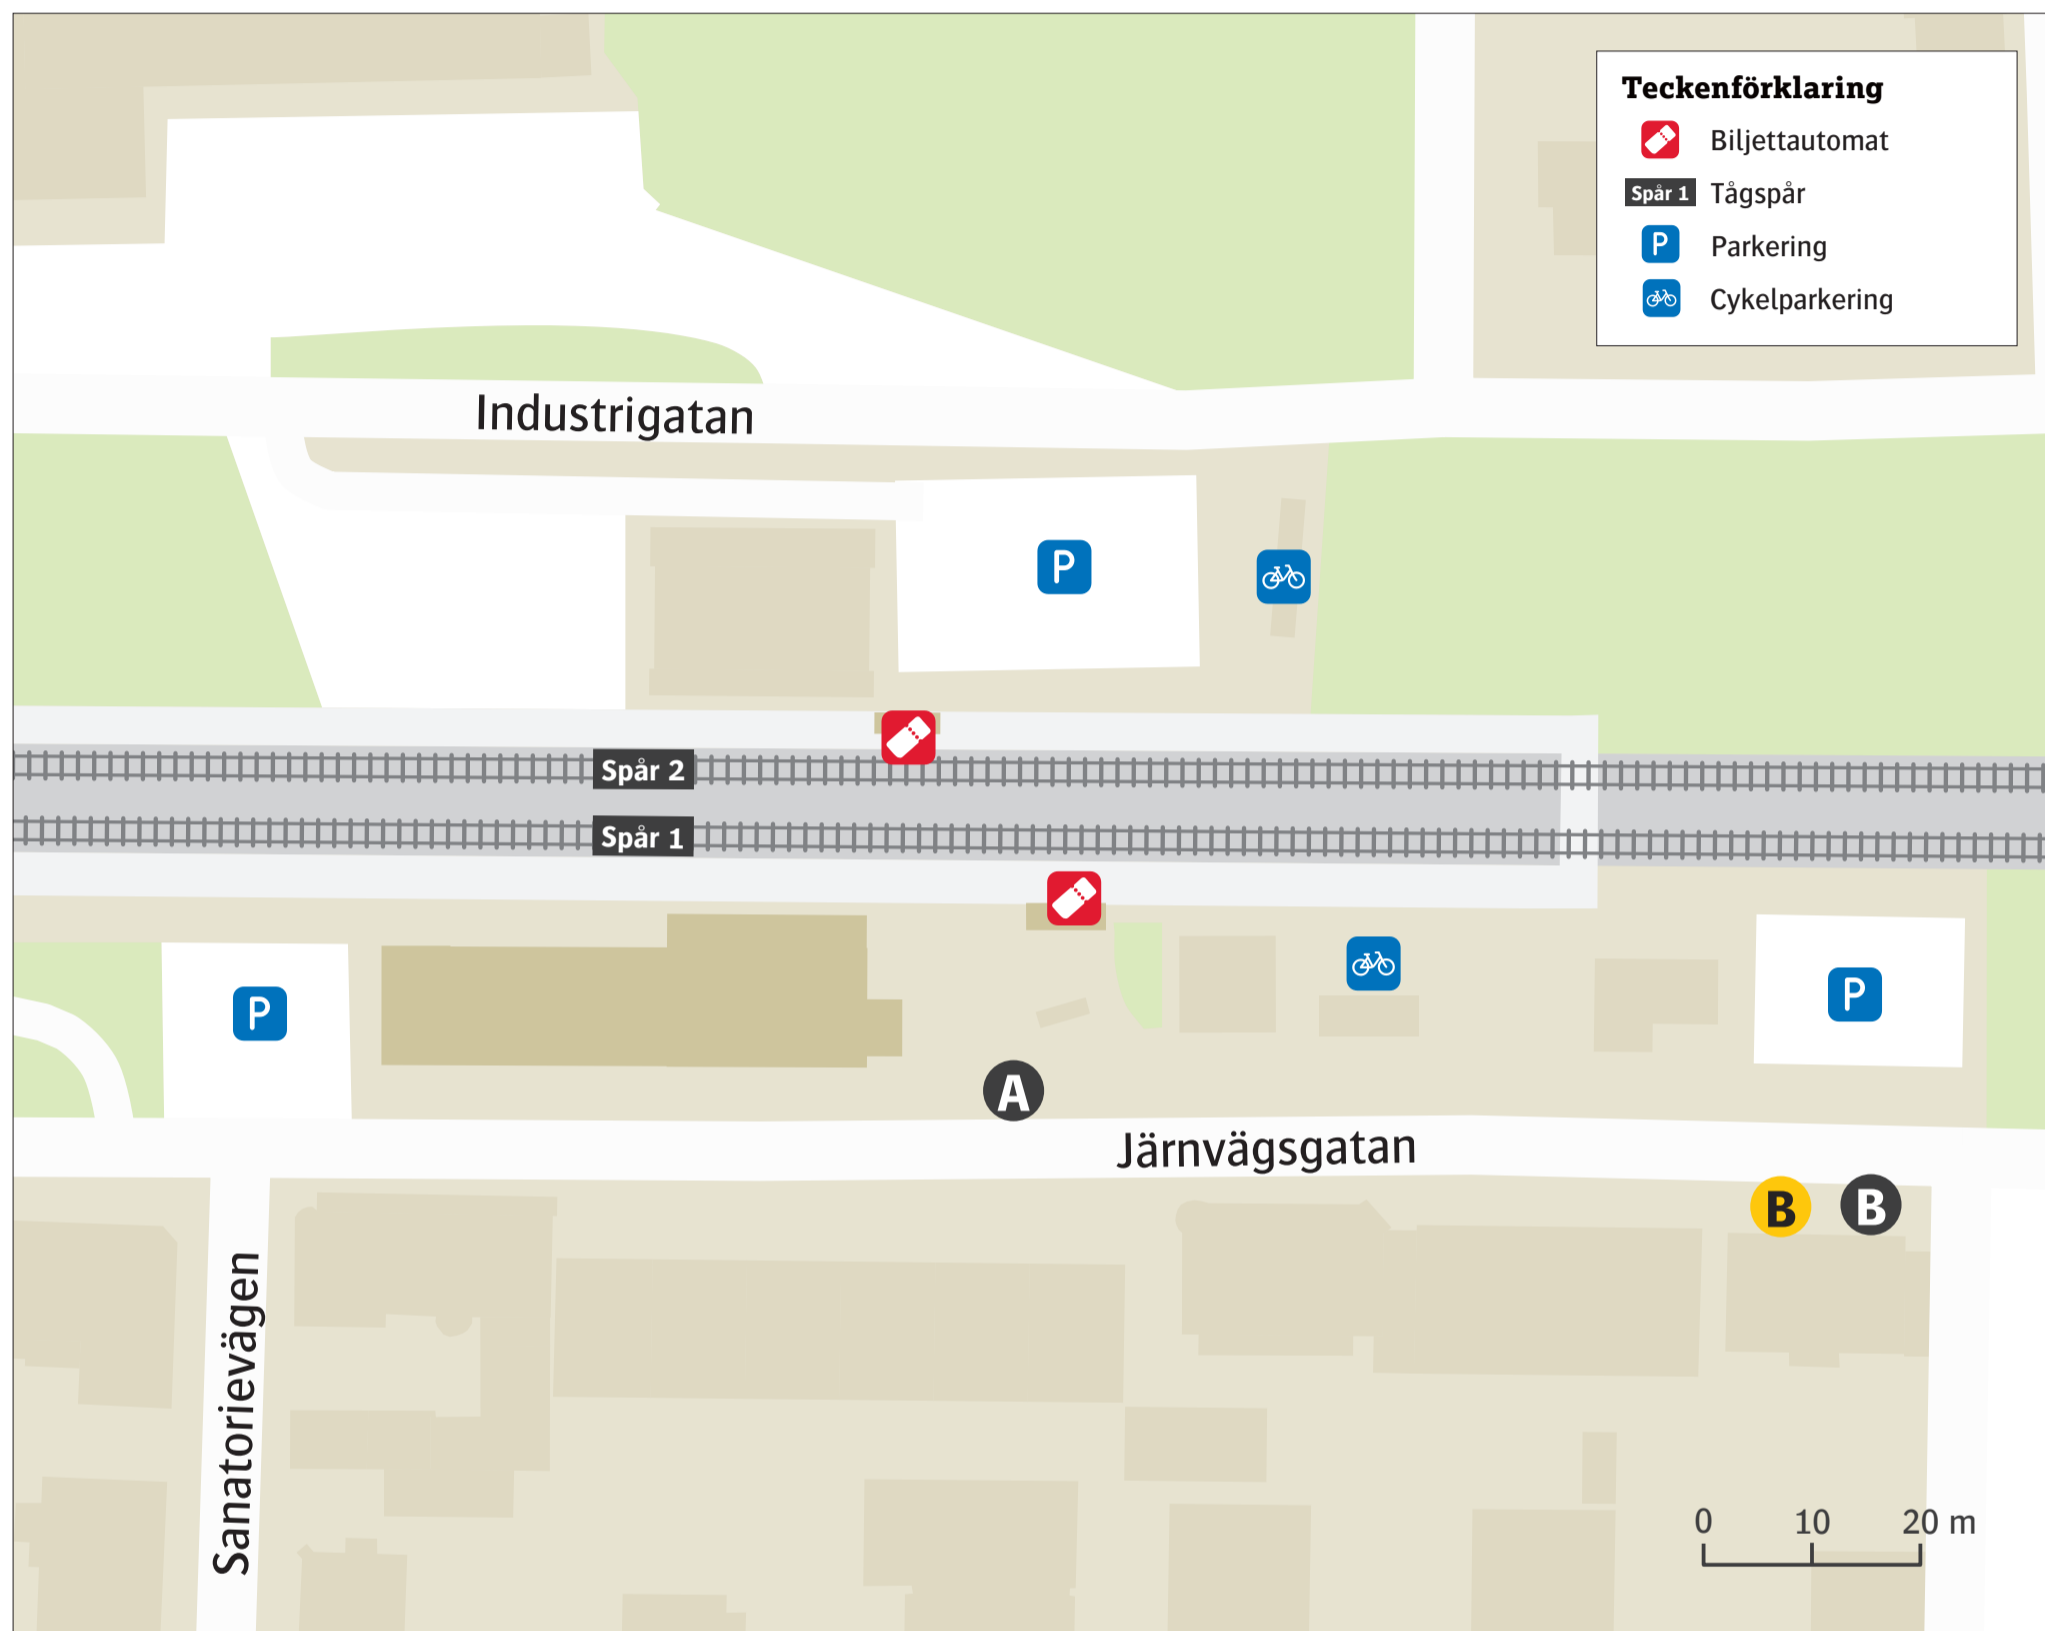

Tyringe station

Uppdaterad december 2023

Regionbuss

Närtrafik **B**

Ersättningstrafik

När tåg ersätts med buss avgår den från markerad hållplats.

When there is a rail replacement bus service, it departs from the indicated stop.

Helsingborg **A**

Hässleholm **B**